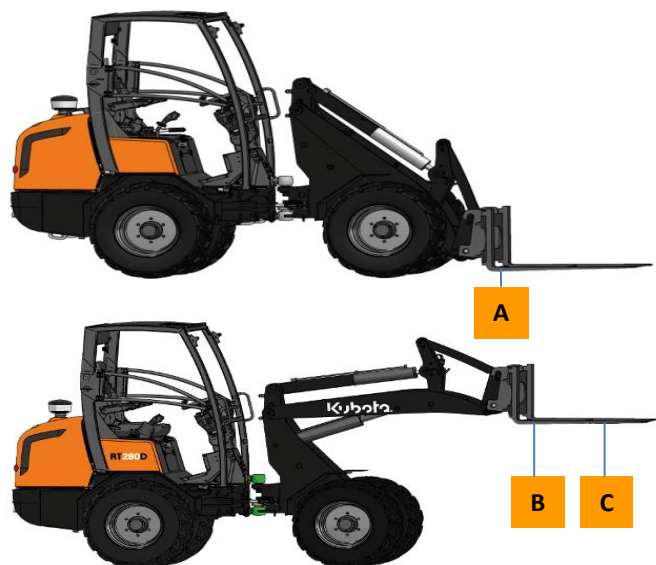

# Chargeuse articulée RT 270/270D

For Earth, For Life  
**Kubota**

Équipement standard	RT270	RT270D
Pneumatiques 31 x 15.5-15 Skid		✓
Pneumatiques 31 x 15.5-15 TR-06	✓	
Transmission hydrostatique à 4 roues motrices	✓	✓
Réduction finale de type planétaire à haute résistance	✓	✓
Blocage de différentiel à commande électrique	✓	✓
Inverseur de marche électrique sur manipulateur	✓	✓
Équipements frontaux contrôlés par manipulateur	✓	✓
Position flotante	✓	✓
Circuit auxiliaire 1, double effet à commande mécanique	✓	✓
Circuit auxiliaire 2, double effet à commande électrique		✓
Canopy ROPS / FOPS y compris portes de sécurité et 4 phares de travail	✓	
Cabine ROPS / FOPS y compris chauffage, kit radio et 4 phares de travail		✓
Siège confort avec ceinture de sécurité, accoudoirs et dossier réhaussé	✓	✓
Contacteur de sécurité	✓	✓
Deuxième vitesse	✓	✓
Ligne retour direct au réservoir		✓
Chappe d'attelage	✓	✓
Phare de travail sur équipements frontaux	✓	✓
Préfiltre à air de type cyclone	✓	✓
Refroidisseur d'huile	✓	✓
Extension garde-boue		✓
Kit circulation (feux + rétroviseurs)	✓	✓
Frein de parking de type tambour	✓	✓
Attache rapide hydraulique standard	✓	✓

# Spécifications

For Earth, For Life

Kubota

Modèle			RT270/D
Moteur	Marque		Kubota
	Modèle		V1505-T
	Cylindrée	cc	1498
	Puissance	CV(KW)	45(33)
Poids en ordre de marche(canopy)		kg	2770
Charge de basculement		kg	2200
Vitesse de déplacement (km/hr)		1ère vitesse	0~10
		2èm vitesse	0~28
Capacité de levage	A	kg	2600
	B	kg	1620
	C	kg	1200
Circuit auxiliaire	Débit d'huile		l/min 51
	Pression d'huile		bars 190

# Dimensions

Modèle			RT270/D
A	Empattement	mm	1643
B	Longueur hors tour sans godet	mm	3247
C	Hauteur hors tout version canopy	mm	2322
C'	Hauteur hors tout version cabine	mm	2345
D	Largeur hors tout	mm	1320
E	Hauteur au niveau des axes de bras	mm	1731
F	Hauteur maxi de déversement	mm	2144
G	Hauteur maxi au niveau des axes de godet	mm	2964
H	Hauteur maxi du godet	mm	3532