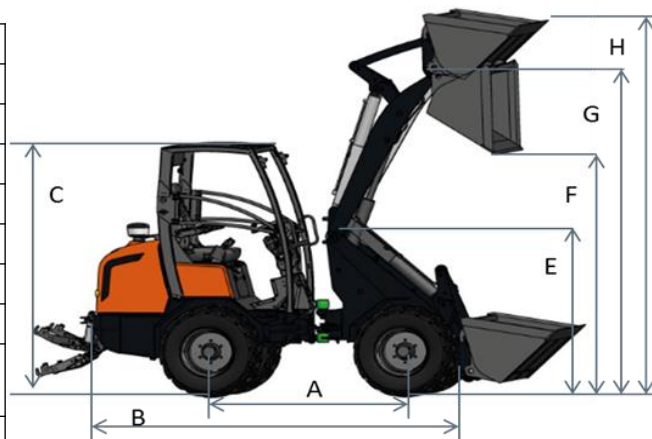

# Chargeuse articulée RT 270/270D

For Earth, For Life  
**Kubota**

Équipement standard	RT270	RT270D
Pneumatiques 31 x 15.5-15 Skid		✓
Pneumatiques 31 x 15.5-15 TR-06	✓	
Transmission hydrostatique à 4 roues motrices	✓	✓
Réduction finale de type planétaire à haute résistance	✓	✓
Blocage de différentiel à commande électrique	✓	✓
Inverseur de marche électrique sur manipulateur	✓	✓
Équipements frontaux contrôlés par manipulateur	✓	✓
Position flotante	✓	✓
Circuit auxiliaire 1, double effet à commande mécanique	✓	✓
Circuit auxiliaire 2, double effet à commande électrique		✓
Canopy ROPS / FOPS y compris portes de sécurité et 4 phares de travail	✓	
Cabine ROPS / FOPS y compris chauffage, kit radio et 4 phares de travail		✓
Siège confort avec ceinture de sécurité, accoudoirs et dossier réhaussé	✓	✓
Contacteur de sécurité	✓	✓
Deuxième vitesse	✓	✓
Ligne retour direct au réservoir		✓
Chappe d'attelage	✓	✓
Phare de travail sur équipements frontaux	✓	✓
Préfiltre à air de type cyclone	✓	✓
Refroidisseur d'huile	✓	✓
Extension garde-boue		✓
Kit circulation (feux + rétroviseurs)	✓	✓
Frein de parking de type tambour	✓	✓
Attache rapide hydraulique standard	✓	✓

# Spécifications

For Earth, For Life

Kubota

Modèle			RT270/D
Moteur	Marque		Kubota
	Modèle		V1505-T
	Cylindrée	cc	1498
	Puissance	CV(KW)	45(33)
Poids en ordre de marche(canopy)		kg	2770
Charge de basculement		kg	2200
Vitesse de déplacement (km/hr)		1ère vitesse	0~10
		2èm vitesse	0~28
Capacité de levage	A	kg	2600
	B	kg	1620
	C	kg	1200
Circuit auxiliaire	Débit d'huile		l/min 51
	Pression d'huile		bars 190

# Dimensions

Modèle			RT270/D
A	Empattement	mm	1643
B	Longueur hors tour sans godet	mm	3247
C	Hauteur hors tout version canopy	mm	2322
C'	Hauteur hors tout version cabine	mm	2345
D	Largeur hors tout	mm	1320
E	Hauteur au niveau des axes de bras	mm	1731
F	Hauteur maxi de déversement	mm	2144
G	Hauteur maxi au niveau des axes de godet	mm	2964
H	Hauteur maxi du godet	mm	3532