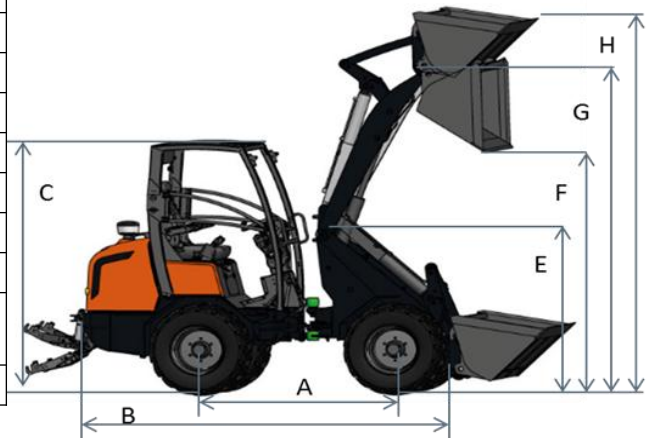

Chargeuse articulée RT 210/210D

For Earth, For Life
Kubota

Équipement standard	RT210	RT210D
Pneumatiques 31 x 15.5-15 Skid	✓	
Pneumatiques 31 x 15.5-15 TR-06		✓
Transmission hydrostatique à 4 roues motrices	✓	✓
Inverseur de marche électrique sur manipulateur	✓	✓
Blocage de différentiel automatique à glissement limité	✓	✓
Équipements frontaux contrôlés par manipulateur	✓	✓
Position flottante	✓	✓
Circuit auxiliaire 1, double effet à commande mécanique	✓	✓
Circuit auxiliaire 2, double effet à commande électrique		✓
Canopy ROPS / FOPS y compris portes de sécurité et 4 phares de travail	✓	
Cabine ROPS / FOPS y compris chauffage, kit radio et 4 phares de travail		✓
Siège confort avec ceinture de sécurité, accoudoirs et dossier réhaussé	✓	✓
Contacteur de sécurité	✓	✓
Deuxième vitesse		✓
Ligne retour direct au réservoir		✓
Chappe d'attelage	✓	✓
Phare de travail sur équipements frontaux	✓	✓
Préfiltre à air de type cyclone	✓	✓
Refroidisseur d'huile	✓	✓
Extension garde-boue		✓
Kit circulation (feux + rétroviseurs)	✓	✓
Frein de service hydraulique	✓	✓
Frein de parking de type tambour	✓	✓
Attache rapide hydraulique standard	✓	✓

Spécifications

Modèle		RT210/D	
Moteur	Marque	Kubota	
	Modèle	D1105	
	Cylindrée	cc	1123
	Puissance	CV(KW)	33(24)
Poids en ordre de marche(canopy)	kg	2100	
Charge de basculement	kg	1450	
Vitesse de déplacement	km/h	0~18*	
Capacité de levage	A	kg	2000
	B	kg	1250
	C	kg	950
Circuit auxiliaire	Débit d'huile	l/Min	45
	Pression d'huile	Bar	190

*RT210D:1ère vitesse 0~10km/h; 2ème vitesse 0~25 Km/h

For Earth, For Life

A

B

C

Dimensions

Modèle		RT210/D	
A	Empattement	mm	1515
B	Longueur hors tour sans godet	mm	2975
C	Hauteur hors tout version canopy	mm	2300
C'	Hauteur hors tout version cabine	mm	2280
D	Largeur hors tout	mm	1280
E	Hauteur au niveau des axes de bras	mm	1480
F	Hauteur maxi de déversement	mm	1988
G	Hauteur maxi au niveau des axes du godet	mm	2825
H	Hauteur maxi du godet	mm	3392