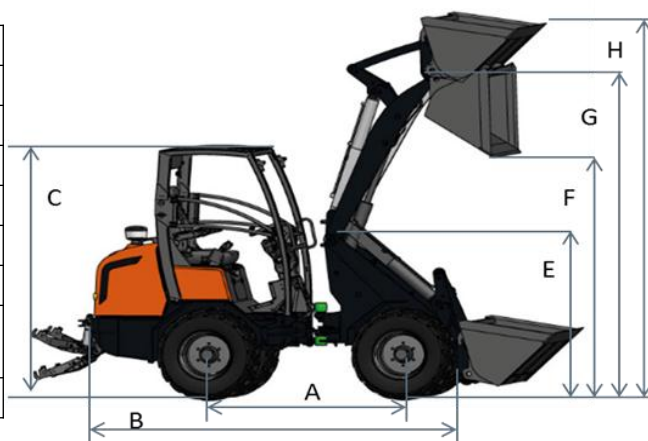

Chargeuse articulée RT 150/150D

For Earth, For Life
Kubota

Équipement standard	RT150	RT150D
Pneumatiques 26 x 12.0-12 Skid	✓	
Pneumatiques 31 x 15.5-15 TR-06		✓
Transmission hydrostatique à 4 roues motrices (moteur de roues Poclain)	✓	✓
Inverseur de marche électrique sur manipulateur	✓	✓
Blocage de différentiel par commande électrique	✓	✓
Équipements frontaux contrôlés par manipulateur	✓	✓
Position flottante	✓	✓
Circuit auxiliaire 1, double effet à commande mécanique	✓	✓
Circuit auxiliaire 2, double effet à commande électrique		✓
Canopy ROPS / FOPS y compris portes de sécurité gauche et droite	✓	
Cabine ROPS / FOPS y compris chauffage, radio et hauts-parleur		✓
2 phares de travail avant et 2 phares de travail arrière sur canopy	✓	✓
Siège confort avec ceinture de sécurité, accoudoirs et dossier réhaussé	✓	✓
Contacteur principal	✓	✓
Chappe d'attelage	✓	✓
Phare de travail sur équipements frontaux	✓	✓
Préfiltre à air de type cyclone	✓	✓
Refroidisseur d'huile	✓	✓
Extension garde-boue		✓
Kit circulation (feux + rétroviseurs)	✓	✓
Frein de parking de type tambour	✓	✓
Contrepoids		✓
Attache rapide hydraulique standard	✓	✓

Spécifications

For Earth, For Life

Modèle			RT150/D
Moteur	Marque	Kubota	
	Modèle	D1105	
	Cylindrée	cc	1123
	Puissance	CV(KW)	33(24)
Poids en ordre de marche(canopy)		kg	1500
Charge de basculement		kg	1060
Vitesse de déplacement		km/h	0~12
Capacité de levage	A	kg	1376
	B	kg	800
	C	kg	580
Circuit auxiliaire	Débit d'huile	l/min	42
	Pression d'huile	bar	180

A

B

C

Dimensions

Modèle			RT150/D
A	Empattement	mm	1368
B	Longueur hors tour sans godet	mm	2669
C	Hauteur hors tout version canopy	mm	2230
D	Largeur hors tout	mm	1100/1230
E	Hauteur au niveau des axes de bras	mm	1550
F	Hauteur maxi de déversement	mm	1827
G	Hauteur maxi au niveau des axes de godet	mm	2558
H	Hauteur maxi du godet	mm	3138